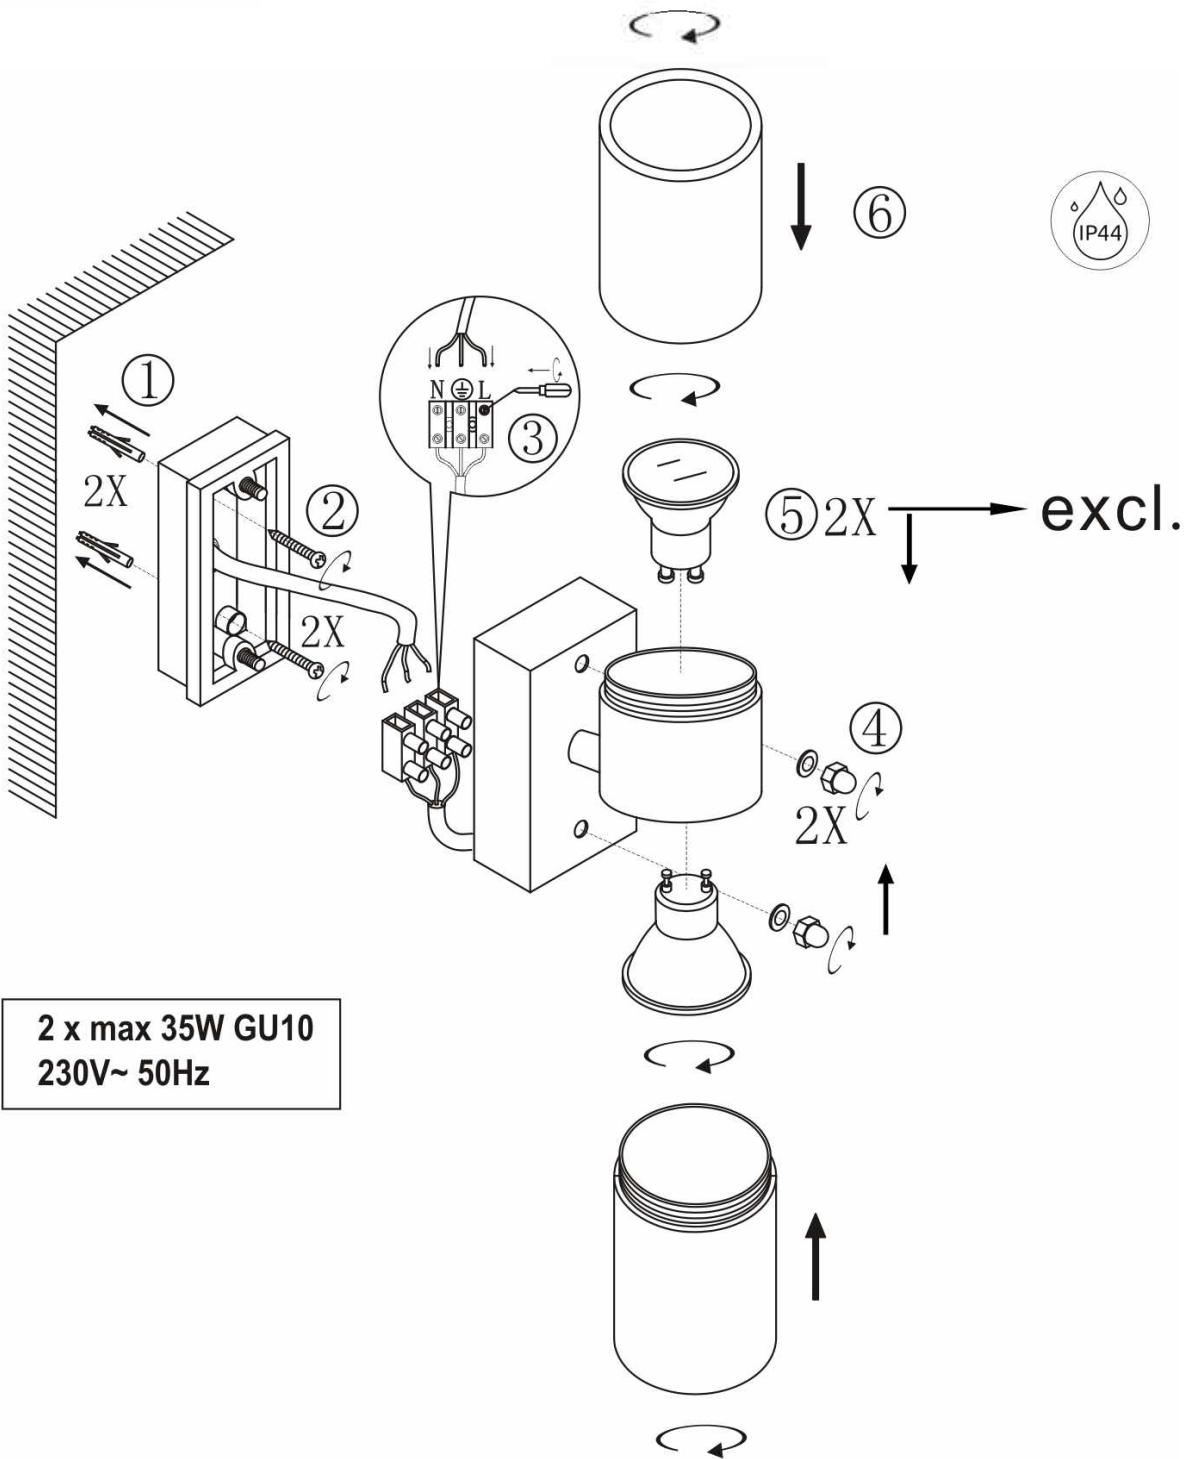

3201-2W

2 x max 35W GU10  
230V~ 50Hz